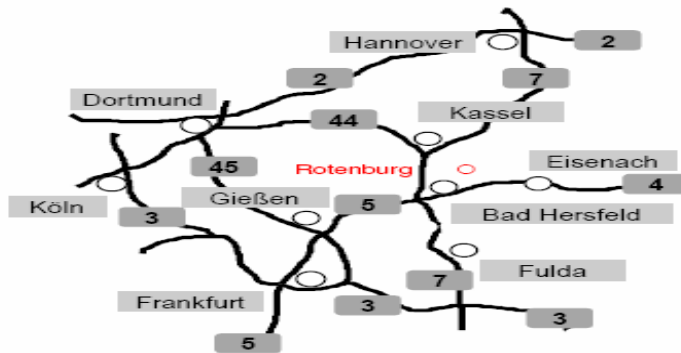

So finden Sie uns:

Aus- und Fortbildungsstätte
der HSVV , Marstall

Bahnhof

● = Anfahrtsweg

● = Fußweg vom Bahnhof bis zum Marstall

So finden Sie uns:

Anreise mit der Bahn:

Von den überregionalen Bahnhöfen Kassel, Eisenach, Fulda. Weiterfahrt mit RE nach Rotenburg a. d. Fulda oder Taxifahrt von Bebra nach Rotenburg a. d. Fulda (ca. 10 Minuten).

Nächster Flughafen:

Frankfurt am Main 160 km.
Erfurt 150 km

Anreise mit dem PKW:

Aus Richtung Norden:

Autobahn A 7 von Kassel - Abfahrt Melsungen, Richtung Melsungen auf der B 83 - 1. Ampel rechts in Richtung Bebra / Rotenburg a. d. Fulda, in Rotenburg - 1. Ampel rechts - Richtung Innenstadt, über die Fuldabrücke, an der nächsten Ampel links Richtung Kaserne. Nach ca. 200 m (gegenüber der Kirche) in die Schloßgasse links einbiegen.

Aus Richtung Süden:

Über das Autobahndreieck Kirchheim auf der A 4 in Richtung Bad Hersfeld - Abfahrt Bad Hersfeld - an der 3. Ampel rechts abbiegen in Richtung Bebra - 2. Abfahrt Bebra auf die B 83 in Richtung Rotenburg a. d. Fulda - durch die Stadt - an der Ampel links - Richtung Innenstadt, über die Fuldabrücke, an der nächsten Ampel links Richtung Kaserne. Nach ca. 200 m (gegenüber der Kirche) in die *Schloßgasse* links einbiegen.

Aus Richtung Osten:

Auf der A 4 Richtung Bad Hersfeld - Abfahrt Hönebach - Richtung Bebra - auf die B 83 in Richtung Rotenburg a. d. Fulda - durch die Stadt - an der Ampel links - Richtung Innenstadt, über die Fuldabrücke, an der nächsten Ampel links Richtung Kaserne. Nach ca. 200 m (gegenüber der Kirche) in die *Schloßgasse* links einbiegen.