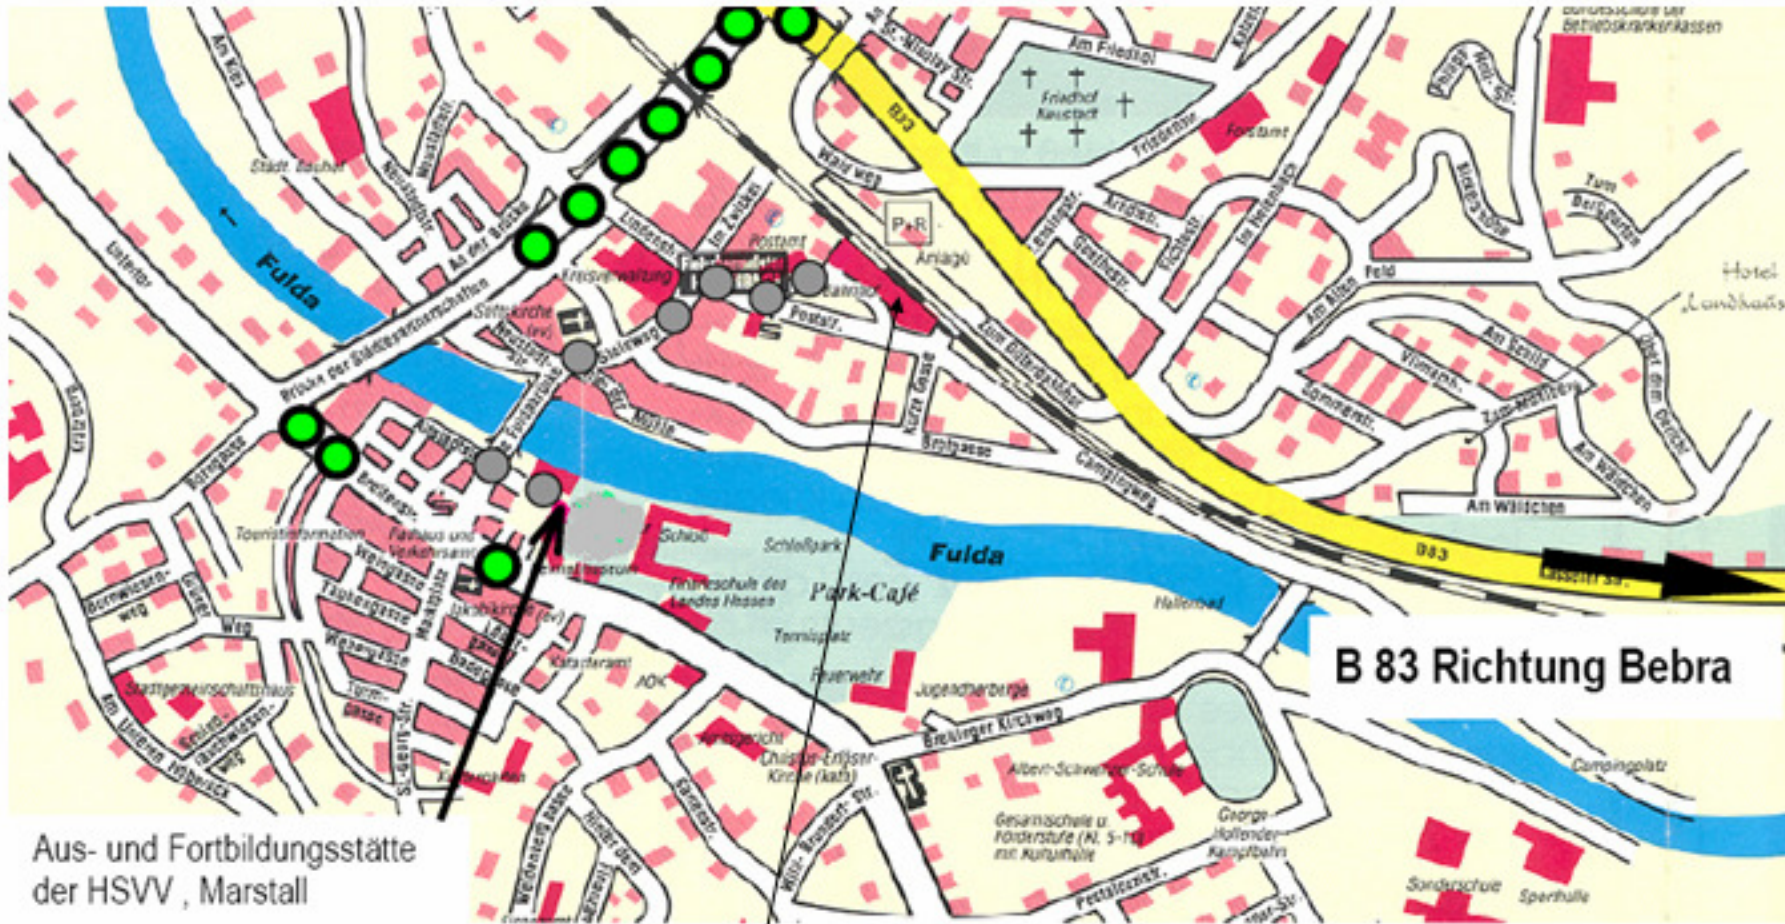

So finden Sie uns:

Aus- und Fortbildungsstätte
der HSVV , Marstall

Bahnhof

● = Anfahrtsweg

● = Fußweg vom Bahnhof bis zum Marstall

So finden Sie uns:

Anreise mit der Bahn:

Von den überregionalen Bahnhöfen Kassel, Eisenach, Fulda. Weiterfahrt mit RE nach Rotenburg a. d. Fulda oder Taxifahrt von Bebra nach Rotenburg a. d. Fulda (ca. 10 Minuten).

Nächster Flughafen:

Frankfurt am Main 160 km.
Erfurt 150 km

Anreise mit dem PKW:

Aus Richtung Norden:

Autobahn A 7 von Kassel - Abfahrt Melsungen, Richtung Melsungen auf der B 83 - 1. Ampel rechts in Richtung Bebra / Rotenburg a. d. Fulda, in Rotenburg - 1. Ampel rechts - Richtung Innenstadt, über die Fuldabrücke, an der nächsten Ampel links Richtung Kaserne. Nach ca. 200 m (gegenüber der Kirche) in die Schloßgasse links einbiegen.

Aus Richtung Süden:

Über das Autobahndreieck Kirchheim auf der A 4 in Richtung Bad Hersfeld - Abfahrt Bad Hersfeld - an der 3. Ampel rechts abbiegen in Richtung Bebra - 2. Abfahrt Bebra auf die B 83 in Richtung Rotenburg a. d. Fulda - durch die Stadt - an der Ampel links - Richtung Innenstadt, über die Fuldabrücke, an der nächsten Ampel links Richtung Kaserne. Nach ca. 200 m (gegenüber der Kirche) in die *Schloßgasse* links einbiegen.

Aus Richtung Osten:

Auf der A 4 Richtung Bad Hersfeld - Abfahrt Hönebach - Richtung Bebra - auf die B 83 in Richtung Rotenburg a. d. Fulda - durch die Stadt - an der Ampel links - Richtung Innenstadt, über die Fuldabrücke, an der nächsten Ampel links Richtung Kaserne. Nach ca. 200 m (gegenüber der Kirche) in die *Schloßgasse* links einbiegen.